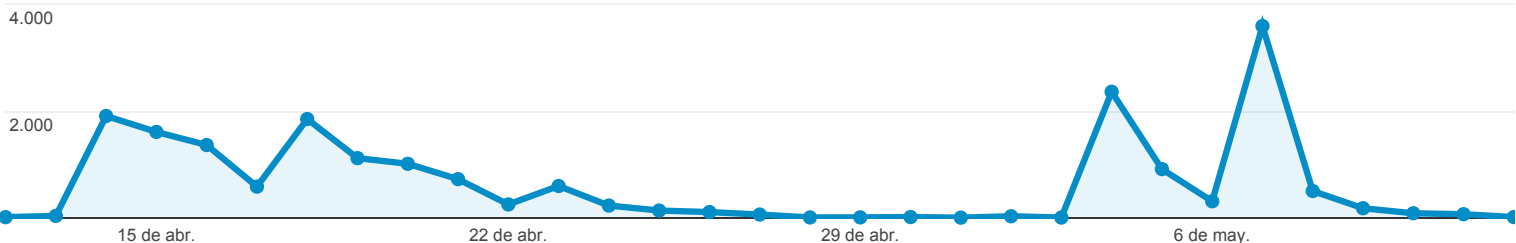

# Visión general

Todas las sesiones  
100,00%

+ Agregar segmento

## Visión general

● Número de páginas vistas

Número de páginas vistas

19.774

Número de páginas vistas únicas

15.929

Promedio de tiempo en la página

00:02:15