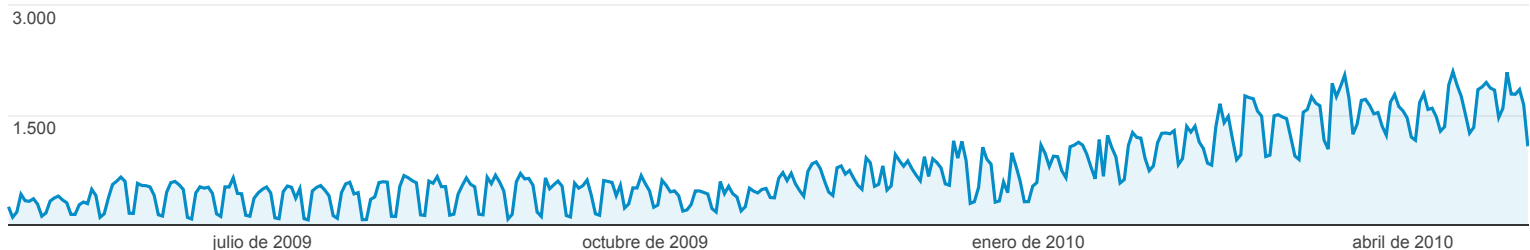

# Visión general

Todas las sesiones  
100,00%

+ Agregar segmento

## Visión general

● Número de páginas vistas

<p>Número de páginas vistas</p> <p><b>274.336</b></p>	<p>Número de páginas vistas únicas</p> <p><b>204.930</b></p>	<p>Promedio de tiempo en la página</p> <p><b>00:01:35</b></p>	<p>Porcentaje de rebote</p> <p><b>50,83%</b></p>	<p>Porcentaje de salidas</p> <p><b>43,91%</b></p>
---	--	---	--	---